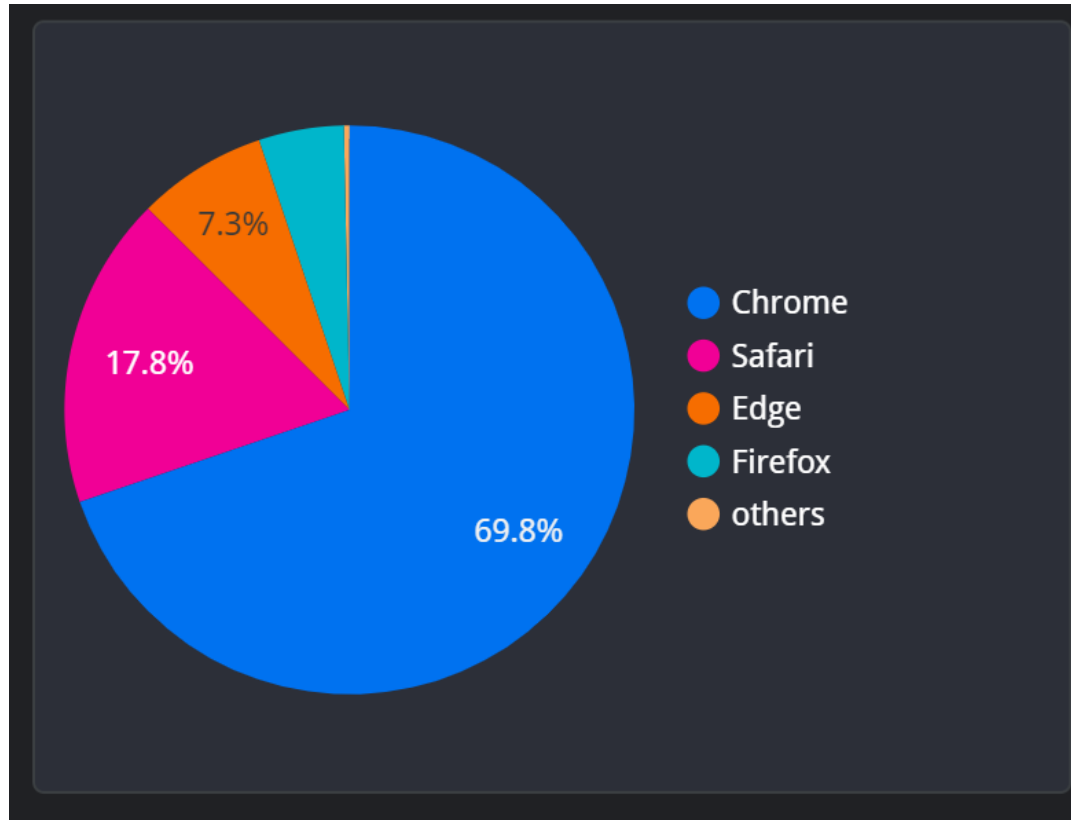

Webbläsare studenter