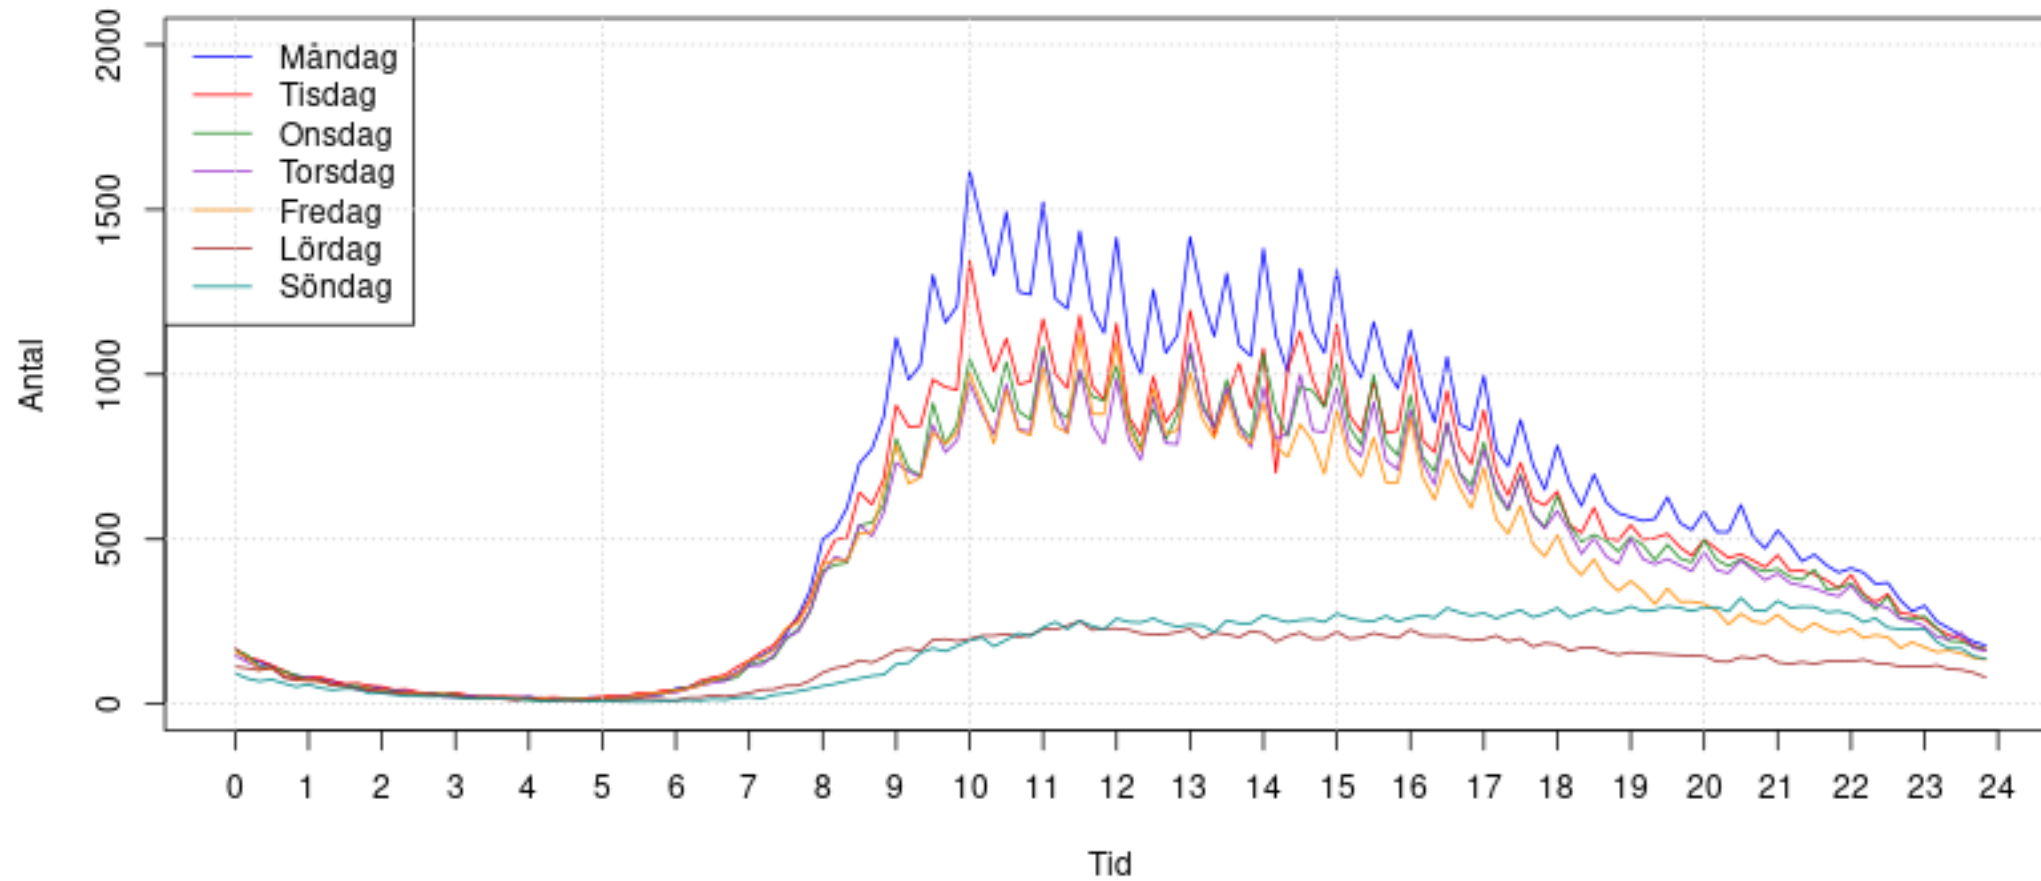

Unika studenter per 10 min 2021-02-01 00:00:00-2021-02-28 23:50:00