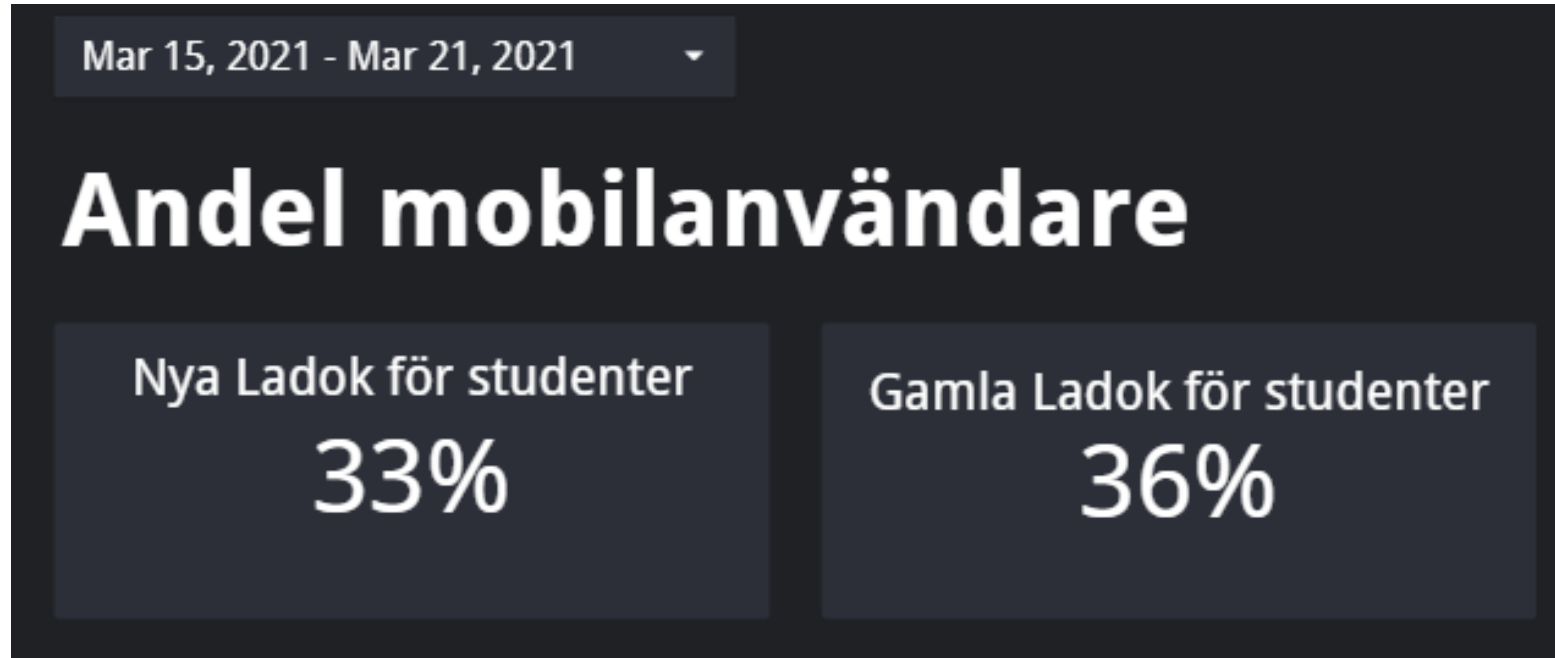

Studenter och mobil