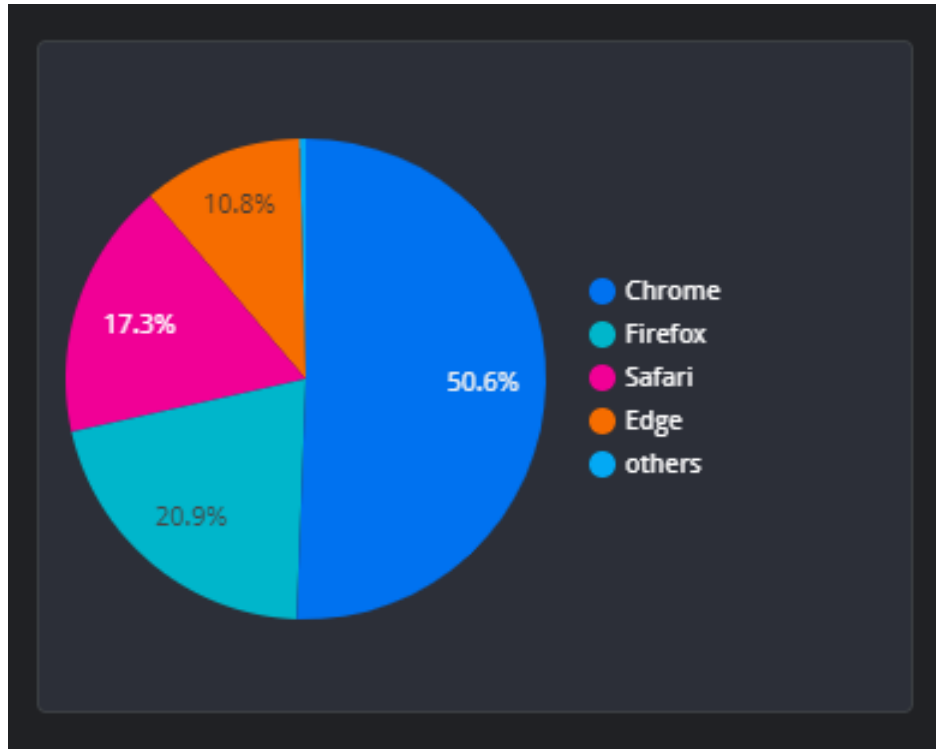

Webbläsare personal