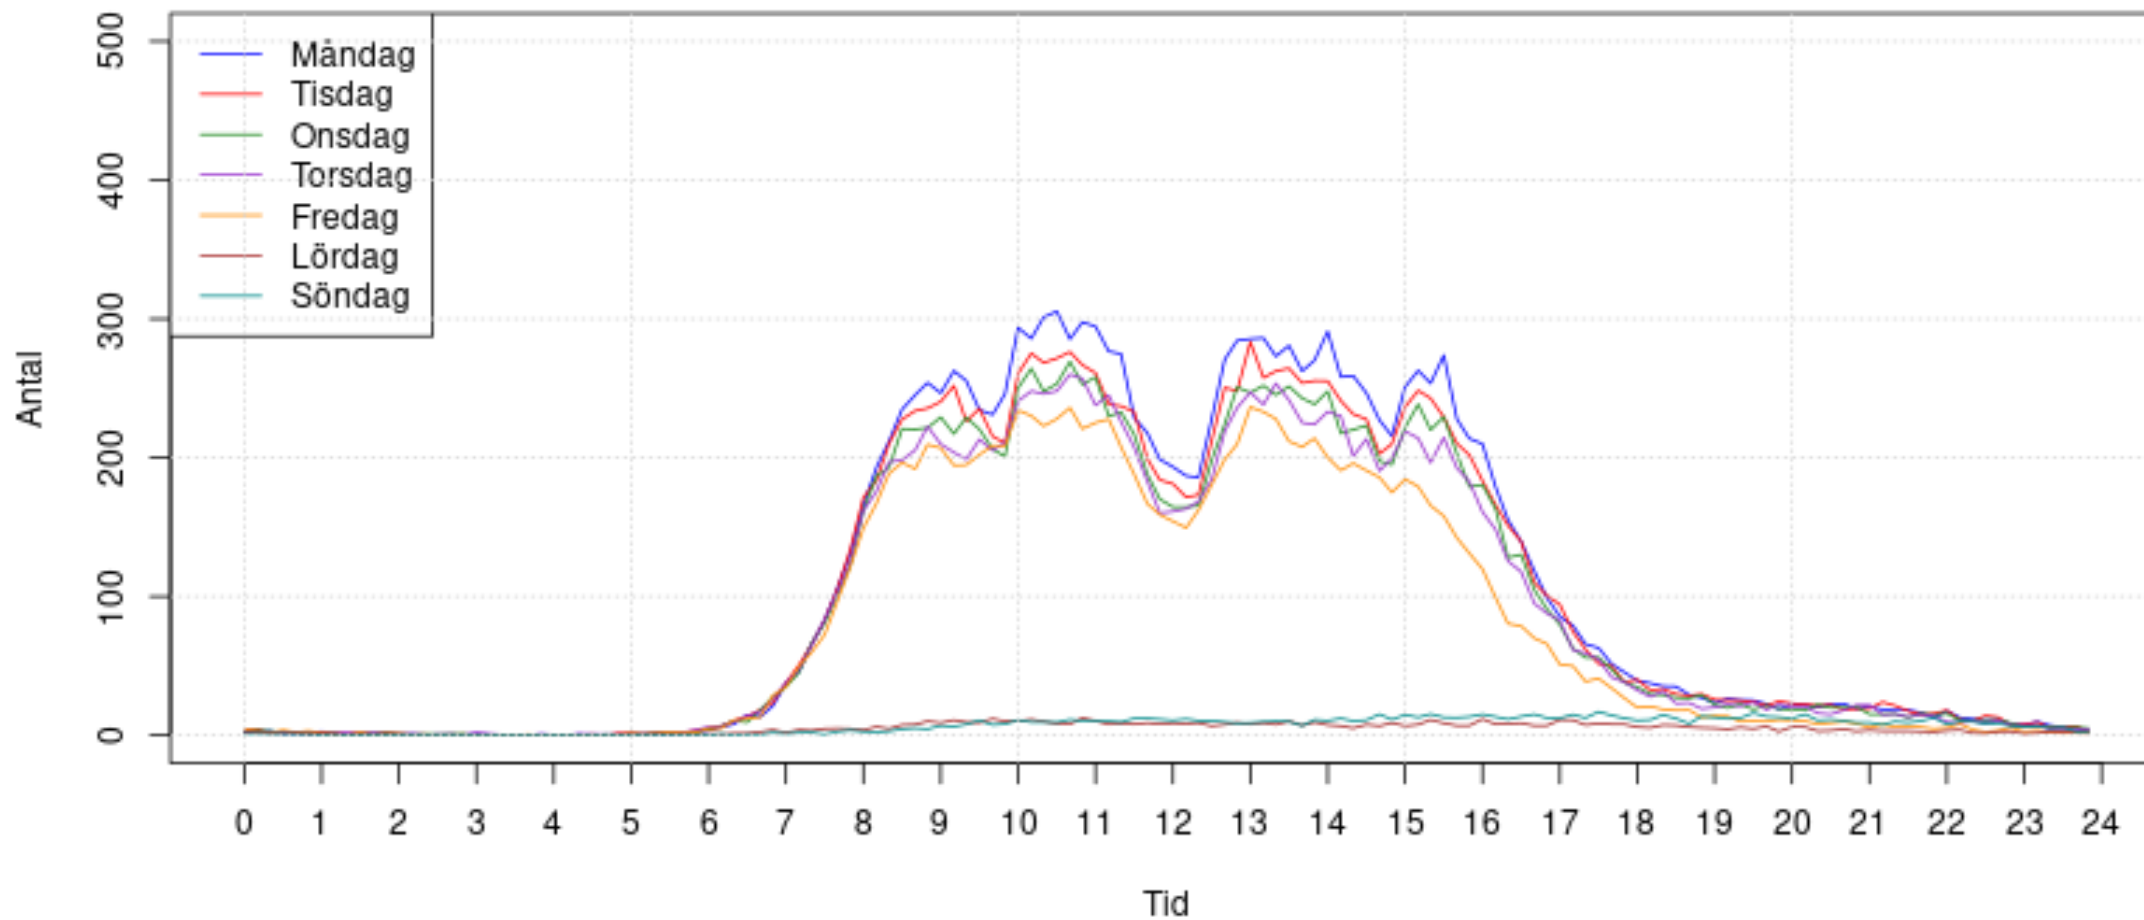

Unika anställda per 10 min

2020-03-01 00:00:00-2020-03-31 23:50:00